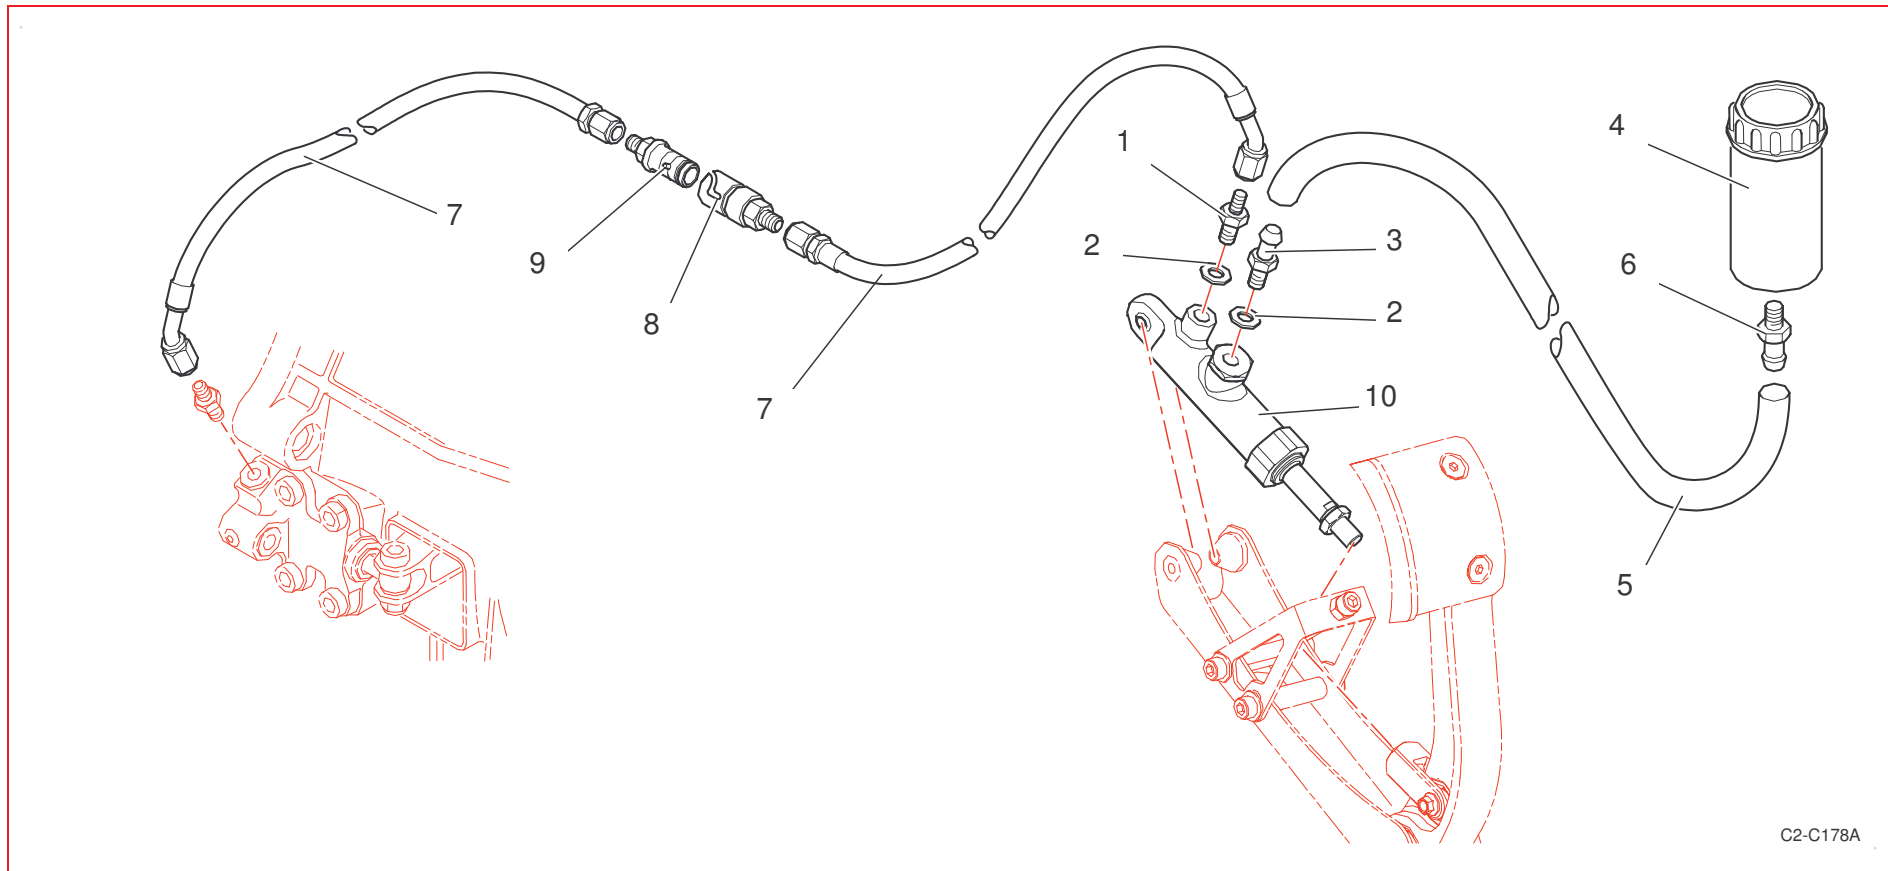

G32 : Commande débrayage / Declutching

C2-C178A

Rep	Référence	Désignation	Qté	Rep	Référence	Désignation	Qté
1	PS73940A10	Raccord dash3 10x100	1	9	PS73798A10	Raccord SPH03-Dash3 jt EPDM rouge	1
2	PS81500A10	JOINT METAL 10.2 D13 E1 CUIVRE	1	10	1F6362041A	Emetteur ALCON 19,05 ass	1
3	1G3262582A	Raccord banjo Dash 3 Atec	1	11	1F6362743A	Soufflet réservoir AP	1
4	1G3262850A	Réservoir liquide embrayage AP	1	12	1G3262583A	Vis banjo Dash 3 Atec	1
5	1G3262602A	Tuyau souple L 1m alim émetteur	1	13	1G3262584A	Ecrou Atec tuyau alim	2
6	1F6360991A	Adaptateur sortie fluide réserv.	1				
7	1G3262017A	Flexible de commande emb	2				
8	PS73799A10	RACCORD SPH03-DASH3 EPDM	1				